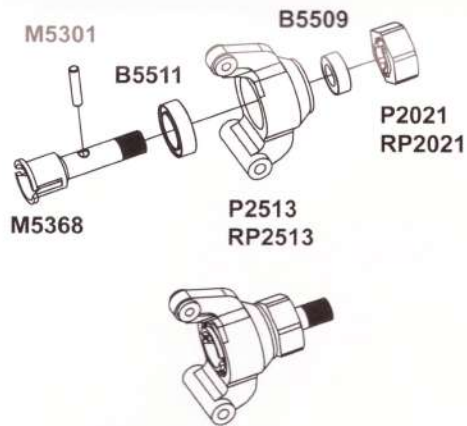

Нож средний

Клей

Сборка Шасси

Дифференциал передний/задний

Бесколлекторный NO:1625/1635/1655/1665

P6957

Рулевой механизм

Передняя ступица

P2512 Рулевые тяги

Амортизатор

Задняя ступица

P2529 Рычаг рулевого управления

Подключение электронной схемы

P2525 Передний бампер

P2526 Задний бампер

Сборка шорт-курс шасси