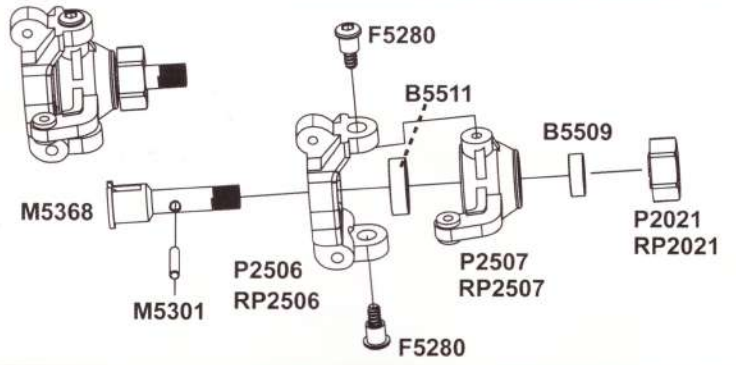

Нож средний

Клей

Сборка Шасси

Дифференциал передний/задний

Бесколлекторный NO:1625/1635/1655/1665

P6957

Рулевой механизм

Передняя ступица

P2512 Рулевые тяги

Амортизатор

Задняя ступица

P2529 Рычаг рулевого управления

Подключение электронной схемы

P2525 Передний бампер

P2526 Задний бампер

Сборка шорт-курс шасси