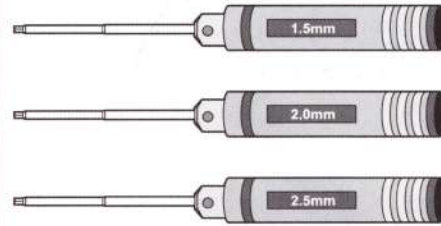

Основной инструмент

Шестигранные ключи

Гаечный ключ

Рекомендуемый инструмент

Шестигранные отвёртки