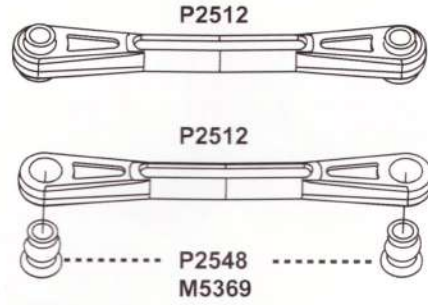

Нож средний

Клей

Сборка Шасси

Дифференциал передний/задний

Бесколлекторный NO:1625/1635/1655/1665

P6957

Рулевой механизм

Передняя ступица

P2512 Рулевые тяги

Амортизатор

Задняя ступица

P2529 Рычаг рулевого управления

Подключение электронной схемы

P2525 Передний бампер

P2526 Задний бампер

Сборка шорт-курс шасси