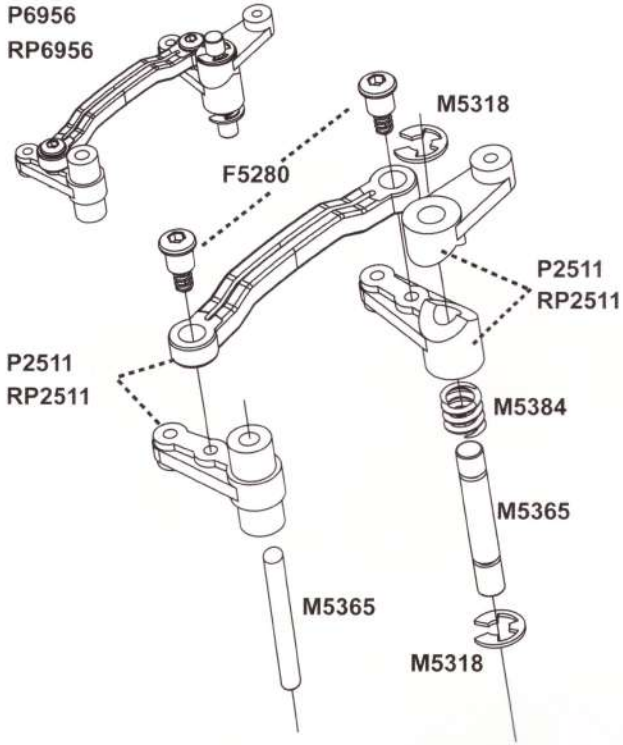

Нож средний

Клей

Сборка Шасси

Дифференциал передний/задний

Бесколлекторный NO:1625/1635/1655/1665

P6957

Рулевой механизм

Передняя ступица

P2512 Рулевые тяги

Амортизатор

Задняя ступица

P2529 Рычаг рулевого управления

Подключение электронной схемы

P2525 Передний бампер

P2526 Задний бампер

Сборка шорт-курс шасси