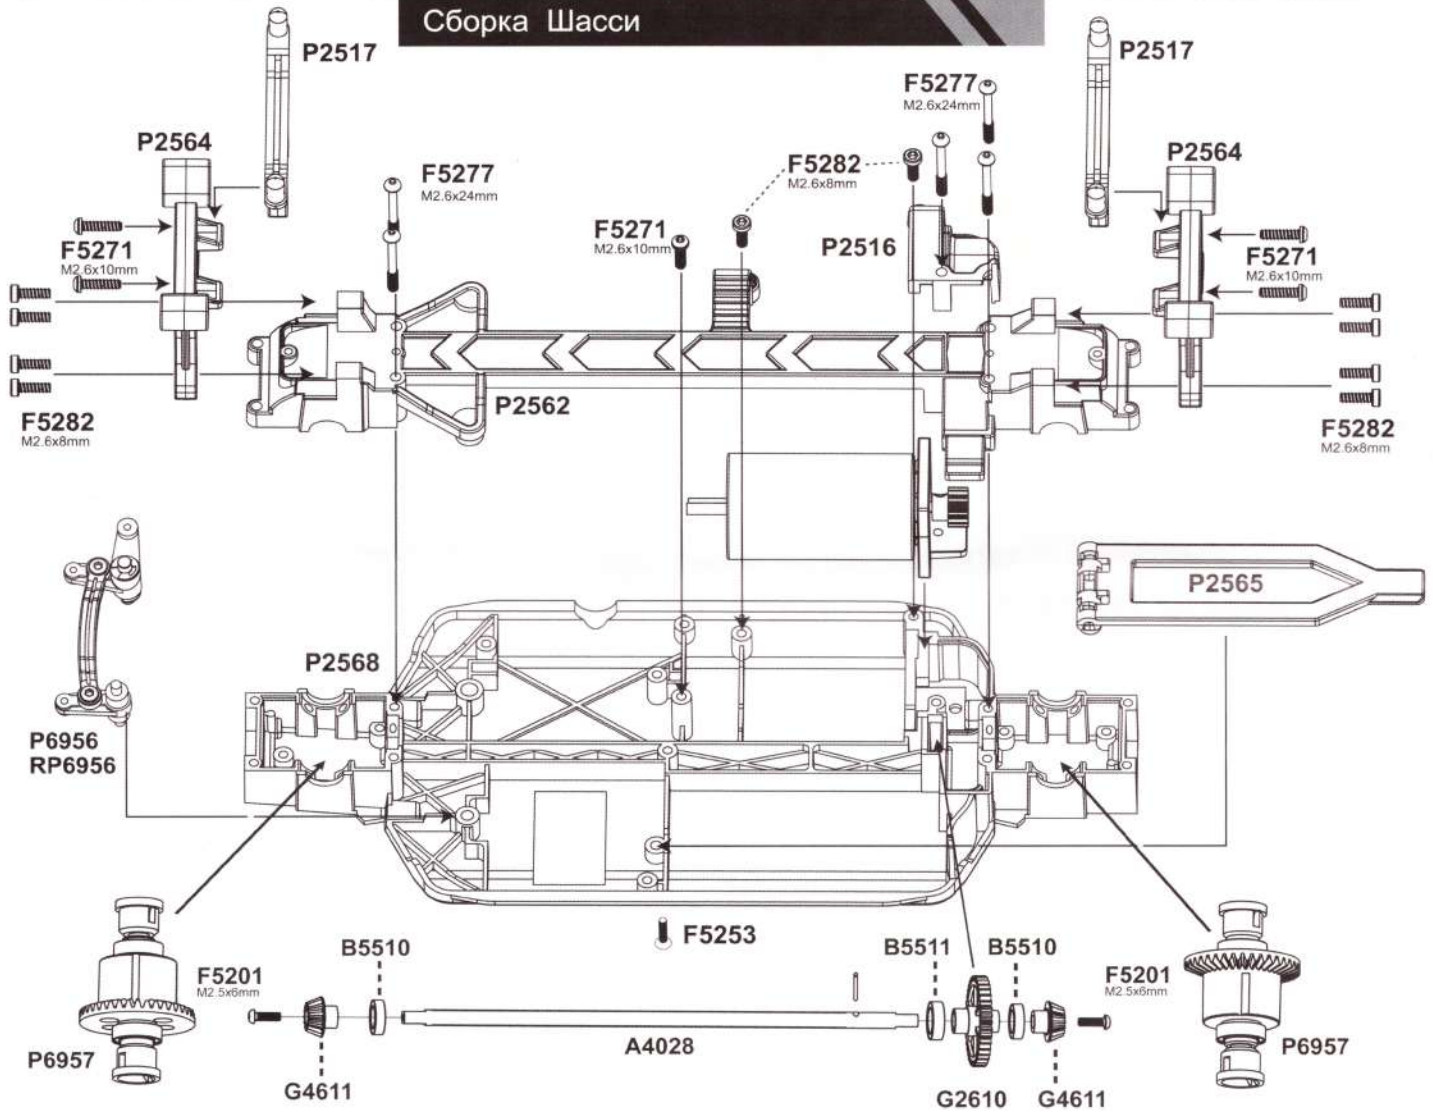

Нож средний

Клей

Сборка Шасси

Дифференциал передний/задний

Бесколлекторный NO:1625/1635/1655/1665

P6957

Рулевой механизм

Передняя ступица

P2512 Рулевые тяги

Амортизатор

Задняя ступица

P2529 Рычаг рулевого управления

Подключение электронной схемы

P2525 Передний бампер

P2526 Задний бампер

Сборка шорт-курс шасси