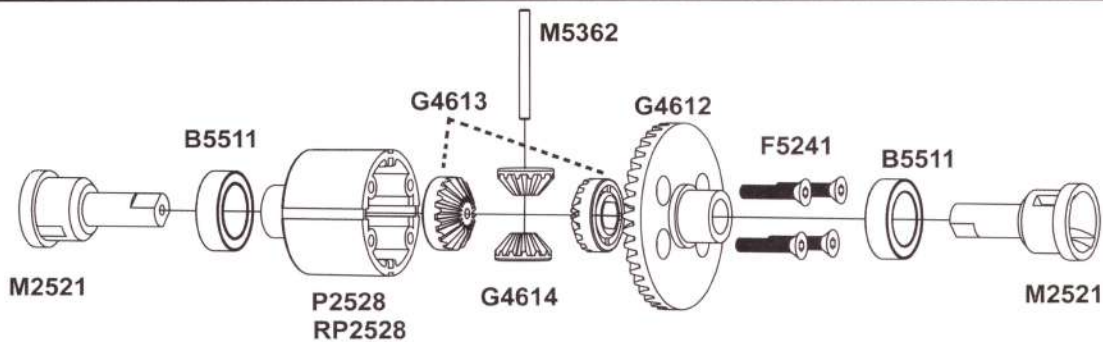

Нож средний

Клей

Сборка Шасси

Дифференциал передний/задний

Бесколлекторный NO:1625/1635/1655/1665

P6957

Рулевой механизм

Передняя ступица

P2512 Рулевые тяги

Амортизатор

Задняя ступица

P2529 Рычаг рулевого управления

Подключение электронной схемы

P2525 Передний бампер

P2526 Задний бампер

Сборка шорт-курс шасси